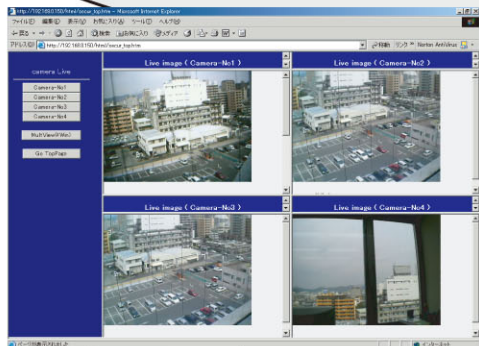

# セキュリティは他人事！と 多くの方が思っていました。

・小額凶悪犯罪・弱者の被害増加・個人情報の漏洩...等などいつのまにか「安全と水はタダ」で手に入る時代は終わっていました。

これまでの事件では犯行写真が早期解決に直結しています、そのために監視カメラが「犯罪予防」に大きな役目を果たして来ています。

サーバBOXは高画質なカメラを「簡単に設置」「長時間記録」や「モニター」がネットワークを通して行えるセキュリティシステムです。

## ●サーバBOXの特徴

- ・カメラとサーバをLANケーブルでつなぐだけ！簡単に接続できます。
- ・カメラ、配線、記録、モニター等全てデジタル！画像の鮮度が保てます。
- ・カメラ4台分の画像を約10日分、同時に連続して記録できます。
- ・わずか60x173x185mm、重量1.4Kgながら大容量のハードディスク、CPUはPowerPC、小型ながら高信頼な専用サーバです。

※モニターはブラウザでサーバにつなぐだけ！